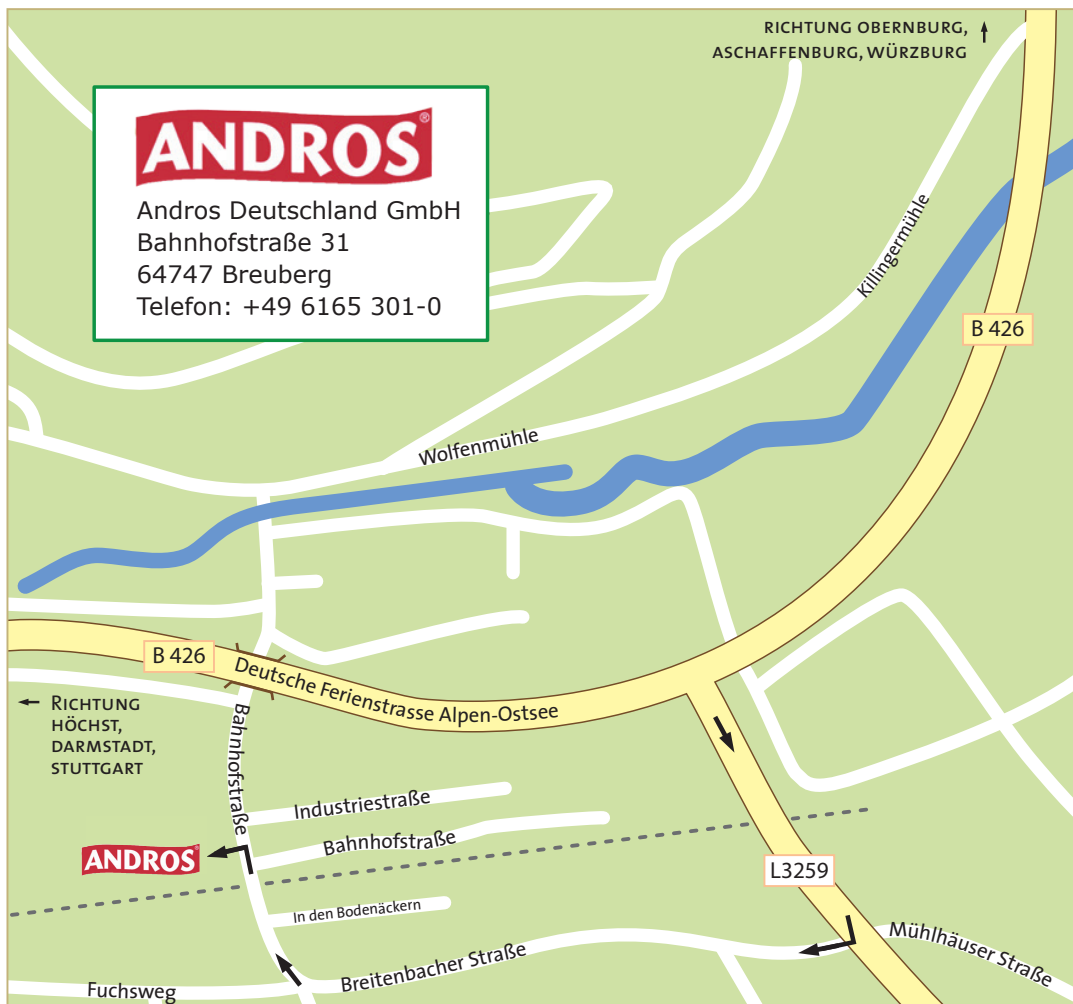

ANFAHRT AUS RICHTUNG STUTTART

- Ab Heilbronn/Neckarsulm der B37 bis Eberbach folgen
- Nach dem Ortsausgang Eberbach rechts auf die B45 Richtung „Michelstadt, Höchst“ abbiegen
- Der B45 ca. 40 km folgen bis Höchst
- In Höchst an der ersten Ampel rechts abbiegen auf die B 426 Richtung Obernburg
- Nach ca. 3,5 km rechts Richtung „Breuberg, Lützelbach“ abfahren
- Gleich wieder rechts in die Breitenbacher Straße abbiegen
- Der abknickenden Vorfahrt in die Bahnhofstraße folgen, jetzt sehen Sie unser Firmengelände auf der linken Seite

ANFAHRT AUS RICHTUNG WÜRZBURG, FRANKFURT, SAUERLANDLINIE (A45)

- Die A3 über die Ausfahrt Stockstadt Richtung „Obernburg (B469)“ verlassen
- Nach ca. 15 km (bei Obernburg) abfahren auf B426 Richtung Höchst
- In Mömlingen im Kreisel links abbiegen Richtung „Breuberg, Höchst“
- Ca. 2 km nach dem Ortsausgang von Breuberg-Hainstadt der Beschilderung „Odenwald-Früchte“ folgen

Nehmen Sie die Einfahrt „Besucher“, die Parkplätze auf der rechten Hofseite sind für unsere Besucher reserviert.

**WIR WÜNSCHEN
EINE GUTE ANREISE!**